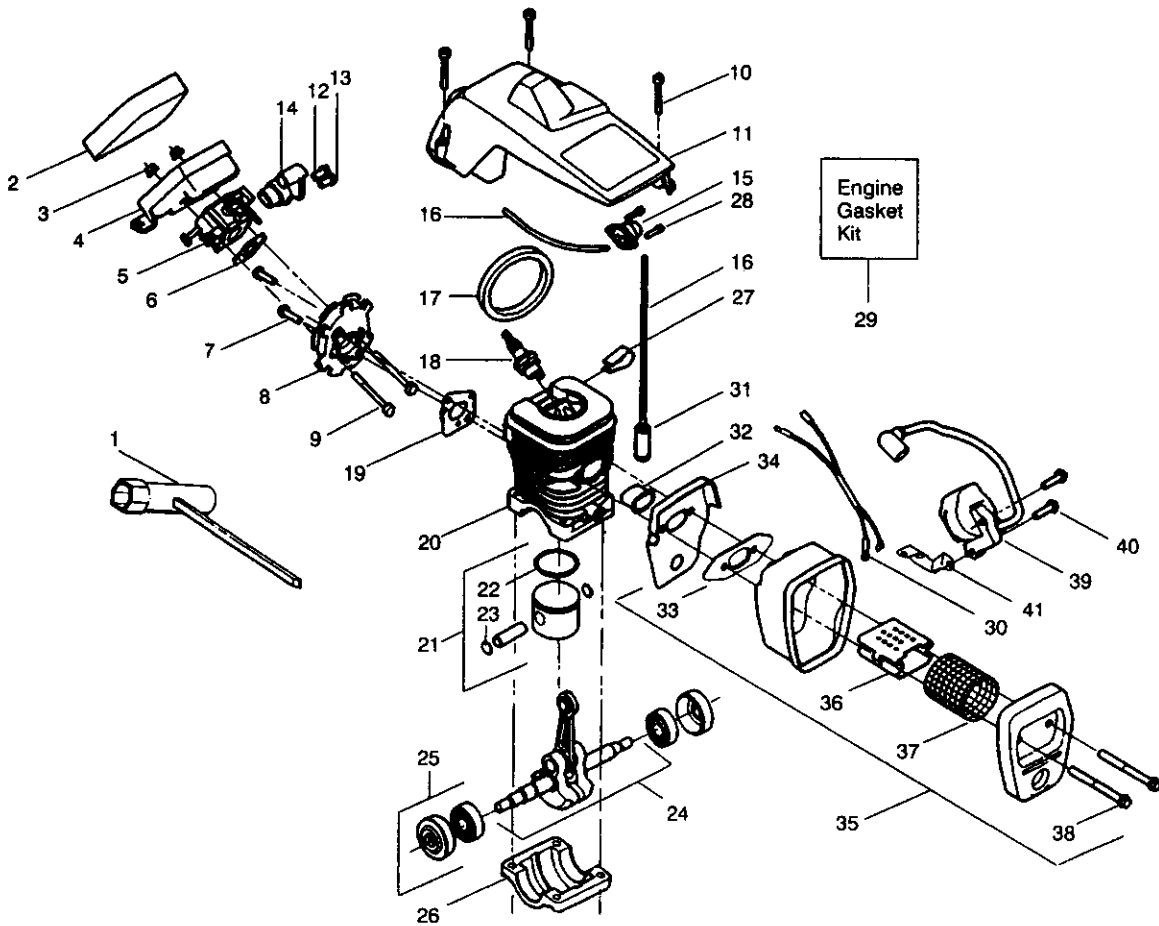

## SPAREPARTS

107 26 78-61

5300298-74 ketjujarrun jousi

Ref.	Part No.	Description	Ref.	Part No.	Description	Ref.	Part No.	Description
1.	530-036098	Throttle Lockout	25.	530-038238	Plate-Bar Mounting	51.	530-038264	Plug-Oil Vent
2.	530-036097	Throttle Trigger	26.	530-015905	Screw	52.	530-015843	Screw
3.	530-015906	Screw	27.	530-029850	Chain Catcher	53.	530-047934	Spring Ass'y.
4.	530-047581	Cover-Rear Handle	28.	530-047621	Chassis Ass'y.	54.	530-019216	O-Ring Oiler
5.	530-047602	Throttle Cable			(Incl. 16, 29, 30, 45,	55.	530-038546	Dust Plug
6.	530-042082	Spring			51 & 70; & from p. 2,	56.	530-038543	Gear Ass'y.
7.	530-047582	Rear Handle			16 & 31)	57.	530-016097	Screw
8.	530-016018	Screw	29.	530-047192	Fuel Cap Ass'y.	58.	530-037818	Oil Pump Body
9.	530-047605	Choke Knob	30.	530-016133	Bolt-Bar	59.	530-019206	Seal Block
10.	530-038406	Grommet-Choke Knob	31.	530-016132	Screw	60.	530-038241	Fitting-Elbow
11.	530-047631	Grommet-Throttle Cable	32.	530-039187	Flywheel Ass'y.	61.	530-030189	Plug-Oil Filter
12.	530-015886	Screw	33.	530-400897	Washer	62.	530-037821	Oil Filter
13.	530-036962	Spring Ass'y.	34.	530-001717	Lockwasher	63.	530-038373	Pick-up Tube
14.	530-069572	Ignition Switch	35.	530-016134	Nut	64.	530-019231	Dust Seal
15.	530-015922	Nut-"U" Type	36.	530-015920	Screw	65.	530-037820	Worm Gear
16.	530-069247	Fuel Line Kit (Large Dia.)	37.	530-016080	Screw	66.	530-016138	Pin-Dowl
17.	530-015917	Nut-Bar Mounting	38.	530-023817	Spring-Starter Dog	67.	530-069698	Oil Pump Kit (Incl. 54-59 & 66)
18.	530-047514	Chain Brake Kit	39.	530-037817	Starter Pulley	68.	530-015158	Washer-Flat
19.	530-014949	Clutch Ass'y. (Incl. 77)	40.	530-027531	Recoil Spring	69.	530-047663	Oil Pick-up Ass'y (Incl. 60-63)
20.	530-015611	Clutch Washer	41.	530-047973	Fan Housing	70.	530-026119	Check Valve
21.	530-047061	Clutch Drum Ass'y. w/Bearing	42.	530-015892	Screw			
22.	530-015907	Washer-Thrust	43.	530-037485	Starter Handle			
23.	530-016180	Pin-Bar Adjusting	44.	530-069232	Rope Kit			
24.	530-069611	Bar Adjusting Kit (Incl. 75.)	45.	530-010846	Oil Cap Ass'y.			
			46.	530-047583	Front Handle			
			47.	530-047608	Limiter Strap-Isolator			
			48.	530-036142	Isolator Sleeve			
			49.	530-094188	Spring-Clutch			
			50.	530-038593	Retainer-Bar Adjust.			