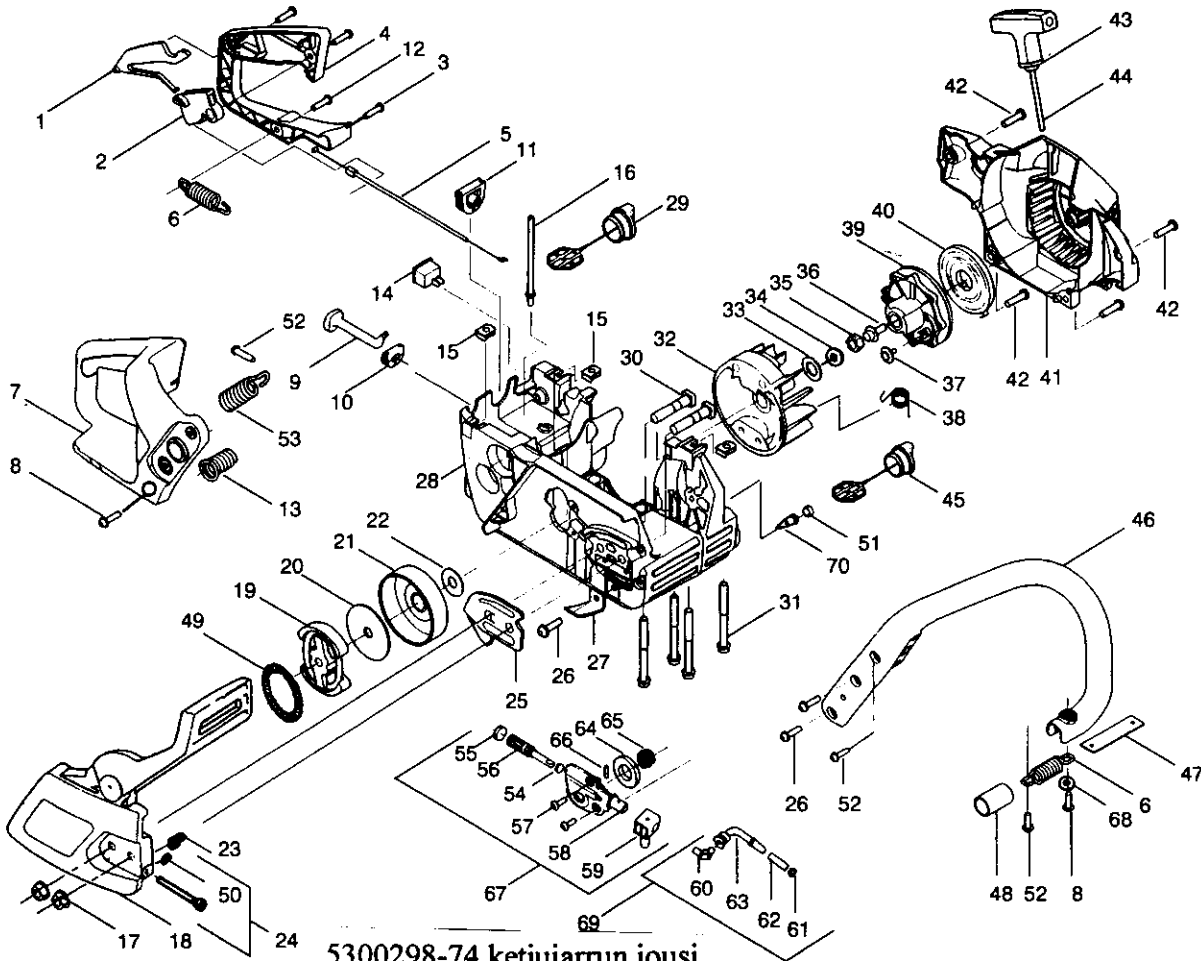

## SPAREPARTS

107 26 78-61

5300298-74 ketjujarrun jousi

Ref.	Part No.	Description	Ref.	Part No.	Description	Ref.	Part No.	Description
1.	530-036098	Throttle Lockout	25.	530-038238	Plate-Bar Mounting	51.	530-038264	Plug-Oil Vent
2.	530-036097	Throttle Trigger	26.	530-015905	Screw	52.	530-015843	Screw
3.	530-015906	Screw	27.	530-029850	Chain Catcher	53.	530-047934	Spring Ass'y.
4.	530-047581	Cover-Rear Handle	28.	530-047621	Chassis Ass'y.	54.	530-019216	O-Ring Oiler
5.	530-047602	Throttle Cable			(Incl. 16, 29, 30, 45,	55.	530-038546	Dust Plug
6.	530-042082	Spring			51 & 70; & from p. 2,	56.	530-038543	Gear Ass'y.
7.	530-047582	Rear Handle			16 & 31)	57.	530-016097	Screw
8.	530-016018	Screw	29.	530-047192	Fuel Cap Ass'y.	58.	530-037818	Oil Pump Body
9.	530-047605	Choke Knob	30.	530-016133	Bolt-Bar	59.	530-019206	Seal Block
10.	530-038406	Grommet-Choke Knob	31.	530-016132	Screw	60.	530-038241	Fitting-Elbow
11.	530-047631	Grommet-Throttle Cable	32.	530-039187	Flywheel Ass'y.	61.	530-030189	Plug-Oil Filter
12.	530-015886	Screw	33.	530-400897	Washer	62.	530-037821	Oil Filter
13.	530-036962	Spring Ass'y.	34.	530-001717	Lockwasher	63.	530-038373	Pick-up Tube
14.	530-069572	Ignition Switch	35.	530-016134	Nut	64.	530-019231	Dust Seal
15.	530-015922	Nut-"U" Type	36.	530-015920	Screw	65.	530-037820	Worm Gear
16.	530-069247	Fuel Line Kit (Large Dia.)	37.	530-016080	Screw	66.	530-016138	Pin-Dowl
17.	530-015917	Nut-Bar Mounting	38.	530-023817	Spring-Starter Dog	67.	530-069698	Oil Pump Kit (Incl. 54-59 & 66)
18.	530-047514	Chain Brake Kit	39.	530-037817	Starter Pulley	68.	530-015158	Washer-Flat
19.	530-014949	Clutch Ass'y. (Incl. 77)	40.	530-027531	Recoil Spring	69.	530-047663	Oil Pick-up Ass'y (Incl. 60-63)
20.	530-015611	Clutch Washer	41.	530-047973	Fan Housing	70.	530-026119	Check Valve
21.	530-047061	Clutch Drum Ass'y. w/Bearing	42.	530-015892	Screw			
22.	530-015907	Washer-Thrust	43.	530-037485	Starter Handle			
23.	530-016180	Pin-Bar Adjusting	44.	530-069232	Rope Kit			
24.	530-069611	Bar Adjusting Kit (Incl. 75.)	45.	530-010846	Oil Cap Ass'y.			
			46.	530-047583	Front Handle			
			47.	530-047608	Limiter Strap-Isolator			
			48.	530-036142	Isolator Sleeve			
			49.	530-094188	Spring-Clutch			
			50.	530-038593	Retainer-Bar Adjust.			